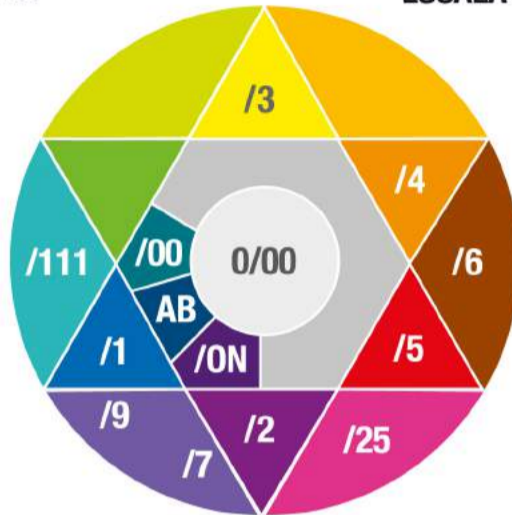

activia plant

The colour in you.

At Lendan, we regard colour as an absolute expression of creativity.

El color que hay en ti.

En Lendan, entendemos el color como expresión absoluta de la creatividad.

HOW TO GET THE BEST RESULTS WITH ACTIVIA PLANT?

SHADE AND TONE NUMBERING SYSTEM

Tone Scale / Escala de tonos

0/00	Crystal	Cristal
1	Black	Negro
3	Dark brown	Castaño oscuro
4	Medium brown	Castaño medio
5	Light brown	Castaño claro
6	Dark blonde	Rubio oscuro
7	Medium blonde	Rubio medio
8	Light blonde	Rubio claro
9	Extra light blonde	Rubio extraclaro
10	Platinum blonde	Rubio platino
11	Extra-Platinum blonde	Rubio extraplátino
100	Ultra Blonde	Ultra Blonde

¿CÓMO CONSEGUIR LOS MEJORES RESULTADOS CON ACTIVIA PLANT?

ESCALA DE REFLEJOS Y NUMERACIÓN

Tone numbering system / Escala de reflejos

/ON	Basic Natural	Natural Básico	
AB	Absolute Natural	Natural Absoluta	
/00	Classic Natural	Natural Clásico	
/1	Ash	Ceniza	
/111	Intense Ash	Ceniza Intenso	
/2	Iridescent Violet	Violeta Irisé	
/25	Auburn	Caoba	
/3	Golden	Dorado	
/4	Coppery	Cobrizo	
/5	Red	Rojo	
/6	Brown	Marrón	
/7	Mocha	Moka	
/9	Violet	Violeta	

APPLICATION APLICACIÓN

First application (virgin hair, not coloured) | **Primera aplicación** (cabello virgen, no coloreado)

- Using a brush, apply the dye mixture on middle-to-ends first. | *Aplicar la mezcla comenzando por los medios y las puntas.*
- After the application, proceed to apply to roots. | *Una vez finalizada la aplicación, proceder a la tinción en las raíces.*

Repeat applications (coloured hair) | **Aplicaciones posteriores** (cabello coloreado)

- Using a brush, apply the mixture only to roots. | *Aplicar la mezcla por las raíces únicamente.*
- If necessary, apply the mixture on middle-to-ends. | *Si fuera necesario, aplicar la mezcla por los medios y las puntas.*

In each case, once exposure time is up, gently lather then rinse with water. To finish rinse with **COLOR ADDICT** colour protector shampoo. | *En cada caso, una vez transcurrido el tiempo de exposición, emulsionar suavemente y enjuagar con abundante agua. Para terminar, lavar con el champú protector del color de COLOR ADDICT.*

NUMBERING SYSTEM SISTEMA DE NUMERACIÓN

EXPOSURE TIME TIEMPO DE EXPOSICIÓN

* For hair with abundant gray | * Para cabellos con abundantes canas.